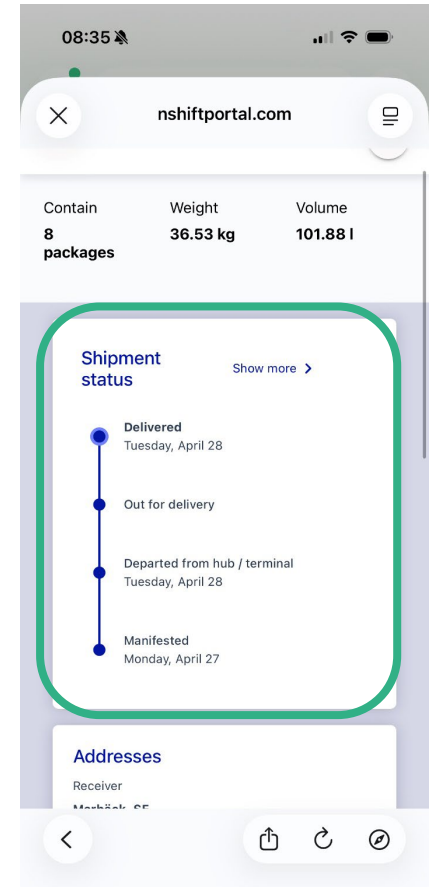

# Track & Trace – Webshop

För information kring restade artiklar, gå till ”*Restorder*” fliken där uppdaterad information nu finns gällande *Förväntad leveransdatum* samt *Antal* av artikeln.

## Orderöversikt

Kundnummer (1) Projekt (1) Alla Alla leveranser Välj datum

Sök Alla filter Sök

Påbörjade order (0) Skickade order (1556) **Restorder (1)**

<input type="checkbox"/> Ordernummer ↓	Order ↑↓	Artikelnummer	Artikelnamn ↑↓	Skapad av ↑↓	Förväntad leverans
<input type="checkbox"/> > 1054448397	197541 Backagärde	4814451	LK Kopplingsset AX 16 Eco (Gul)	Mikael	Antal: 10 set Estimerad leverans: 2026-05-06

# Track & Trace – Solar Mobile “App”

I Solar appen så finns det nu en leveransstatus för hela orden direkt i översikten, klicka på *Order* i menyn längst ner och sedan på fliken ”Skickade”.

Om orden är i status *Pågår*, klicka för att få fram mer detaljerad information om leveransen.