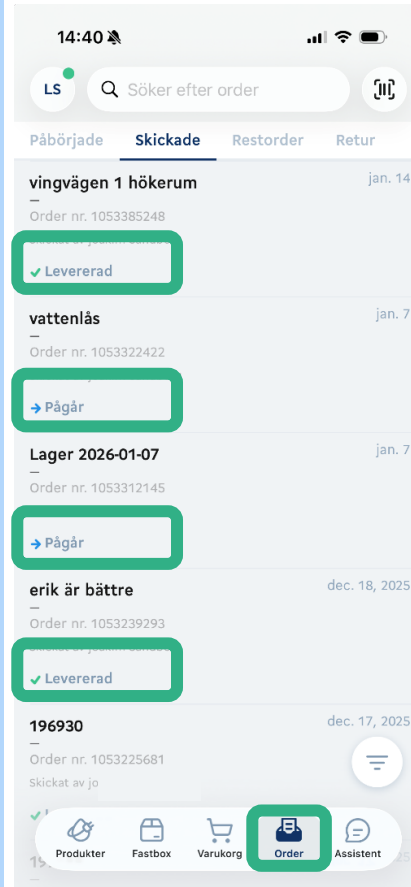

Track & Trace – Solar Mobile “App”

I Solar appen så finns det nu en leveransstatus för hela orden direkt i översikten, klicka på *Order* i menyn längst ner och sedan på fliken ”Skickade”.

Om orden är i status *Pågår*, klicka för att få fram mer detaljerad information om leveransen.