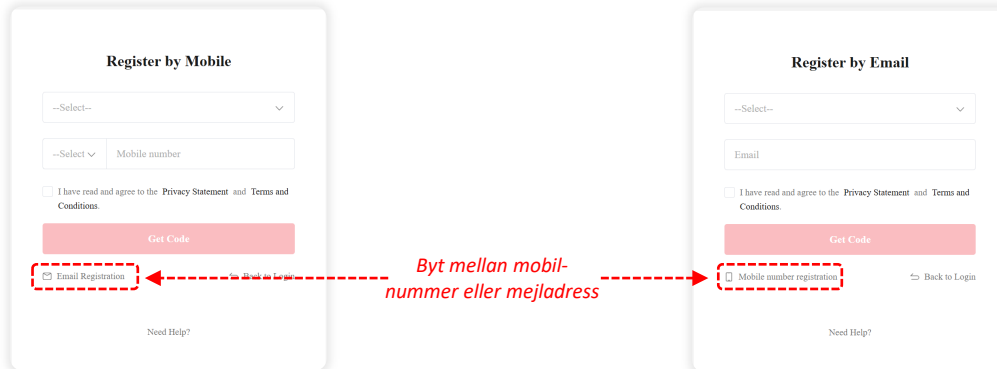

# Hur registrerar man sitt företag/bolag på Huawei Installer Community? (Krav för batterikampanjen)

Länkar:

- **Huawei Installer Community:** <https://community.solar.huawei.com/se/>
- **Registrera användarkonto:** <https://uniportal.huawei.com/accounts1/register-pc.html>
- **Registrera företagskonto:** <https://community.solar.huawei.com/community/se/company-reg-cer-setup>

(1) Går du in på "Huawei Installer Community", och klicka på "Registrera dig" på övre högra hörnet:

Länk till "Huawei Installer Community": <https://community.solar.huawei.com/se/>

(2) Registrera sedan ditt konto antingen via mobilnummer eller mejladress: