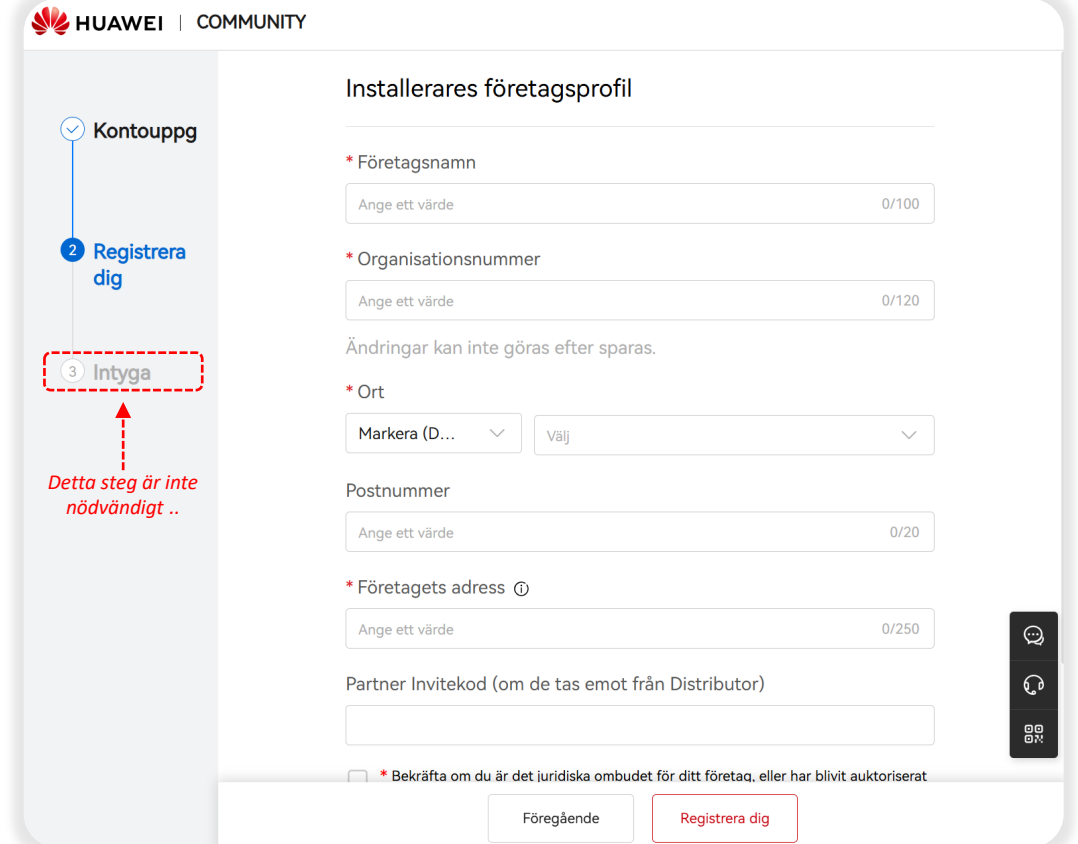

Länk till "registrering av företagskonto": <https://community.solar.huawei.com/community/se/company-reg-cer-setup>