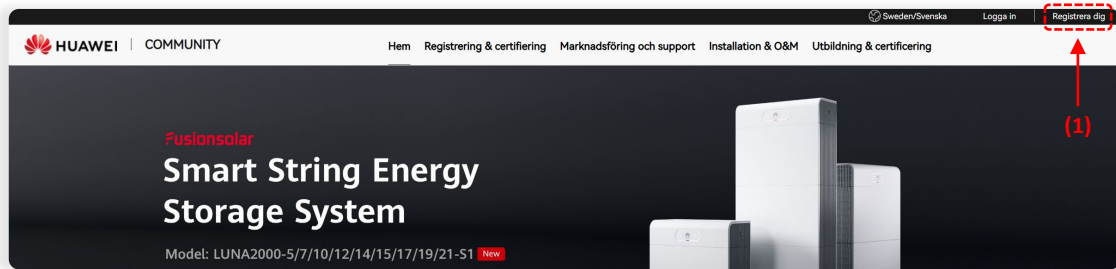

Hur registrerar man sitt företag/bolag på Huawei Installer Community? (Krav för batterikampanjen)

Länkar:

- **Huawei Installer Community:** <https://community.solar.huawei.com/se/>
- **Registrera användarkonto:** <https://uniportal.huawei.com/accounts1/register-pc.html>
- **Registrera företagskonto:** <https://community.solar.huawei.com/community/se/company-reg-cer-setup>

(1) Går du in på "Huawei Installer Community", och klicka på "Registrera dig" på övre högra hörnet:

Länk till "Huawei Installer Community": <https://community.solar.huawei.com/se/>

(2) Registrera sedan ditt konto antingen via mobilnummer eller mejladress: